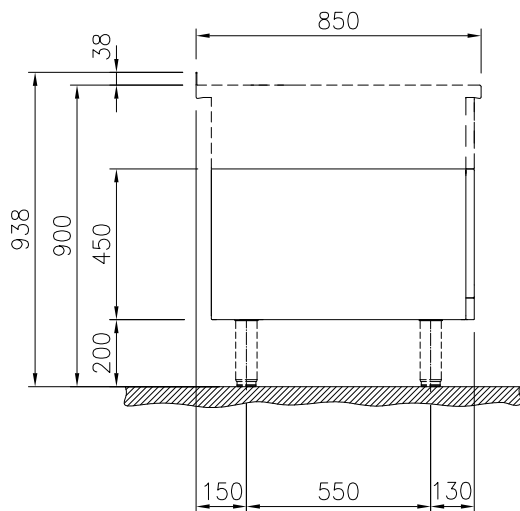

Front

Viktig information

Yttermått, bredd	400 mm
588636 (MBINCAD000)	400 mm
Yttermått, djup	850 mm
Yttermått, höjd	450 mm
Skåputrymmets invändiga dimensioner (bredd):	340 mm
Skåputrymmets invändiga dimensioner (höjd):	330 mm
Skåputrymmets invändiga dimensioner (djup):	740 mm
Nettovikt:	17 kg

Sida

Topp