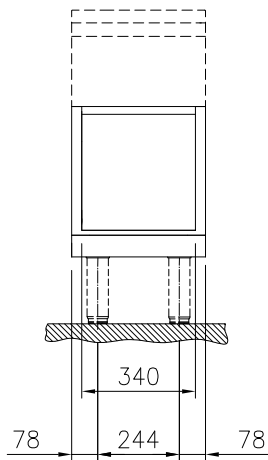

Öppet underskåp, betjänas från 1 sida, GN anpassad, utan rygglåt, 400 mm

Kort specifikation

Pos.

400 mm brett öppet underskåp för förvaring av kastruller, stekpannor, plåtar. Med hygien design och rundade kanter. Enheten är konstruerad enligt DIN 18860_2 med 70 mm indragen sockel. Tillverkad i en robust ramkonstruktion i 2 mm och 3 mm i 1.4301 (AISI 304). 2 mm arbetsyta i 1.4301 (AISI 304). Släta arbetsytor som är enkla att rengöra. THERMODUL-anslutningssystem ger arbetsytor med minimala skarvar som gör att fett och smuts inte kan tränga ner mellan enheterna. Det öppna underskåpet rymmer GN 1/1-kantiner. IPX5 kapslingsklass.

Installation: Fristående enhet som betjänas från en sida.

Huvudfunktioner

- Servicevänlig, alla viktiga komponenter kan nås från framsidan.
- THERMODUL-anslutningssystemet ger en arbetsyta utan skarvar som inte släpper igenom smuts när enheterna är sammankopplade. Detta underlättar då en enhet behöver avlägsnas vid byte eller service.
- IPX5 kapslingsklass
- Enheten konstruerad enligt DIN 18860_2 med 70 mm indragen sockel.

Konstruktion

- 2 mm arbetsyta i 1.4301 (AISI 304).
- Plan ytkonstruktion för att lätt rengöra ytorna.
- Lagringsyta i botten av produkten har plats för GN1/1-behållare.
- Rundade hörn och kanter underlättar rengöring.
- Självbärande konstruktion.

Front

Viktig information

Yttermått, bredd	400 mm
588636 (MBINCAD000)	400 mm
Yttermått, djup	850 mm
Yttermått, höjd	450 mm
Skåputrymmets invändiga dimensioner (bredd):	340 mm
Skåputrymmets invändiga dimensioner (höjd):	330 mm
Skåputrymmets invändiga dimensioner (djup):	740 mm
Nettovikt:	17 kg